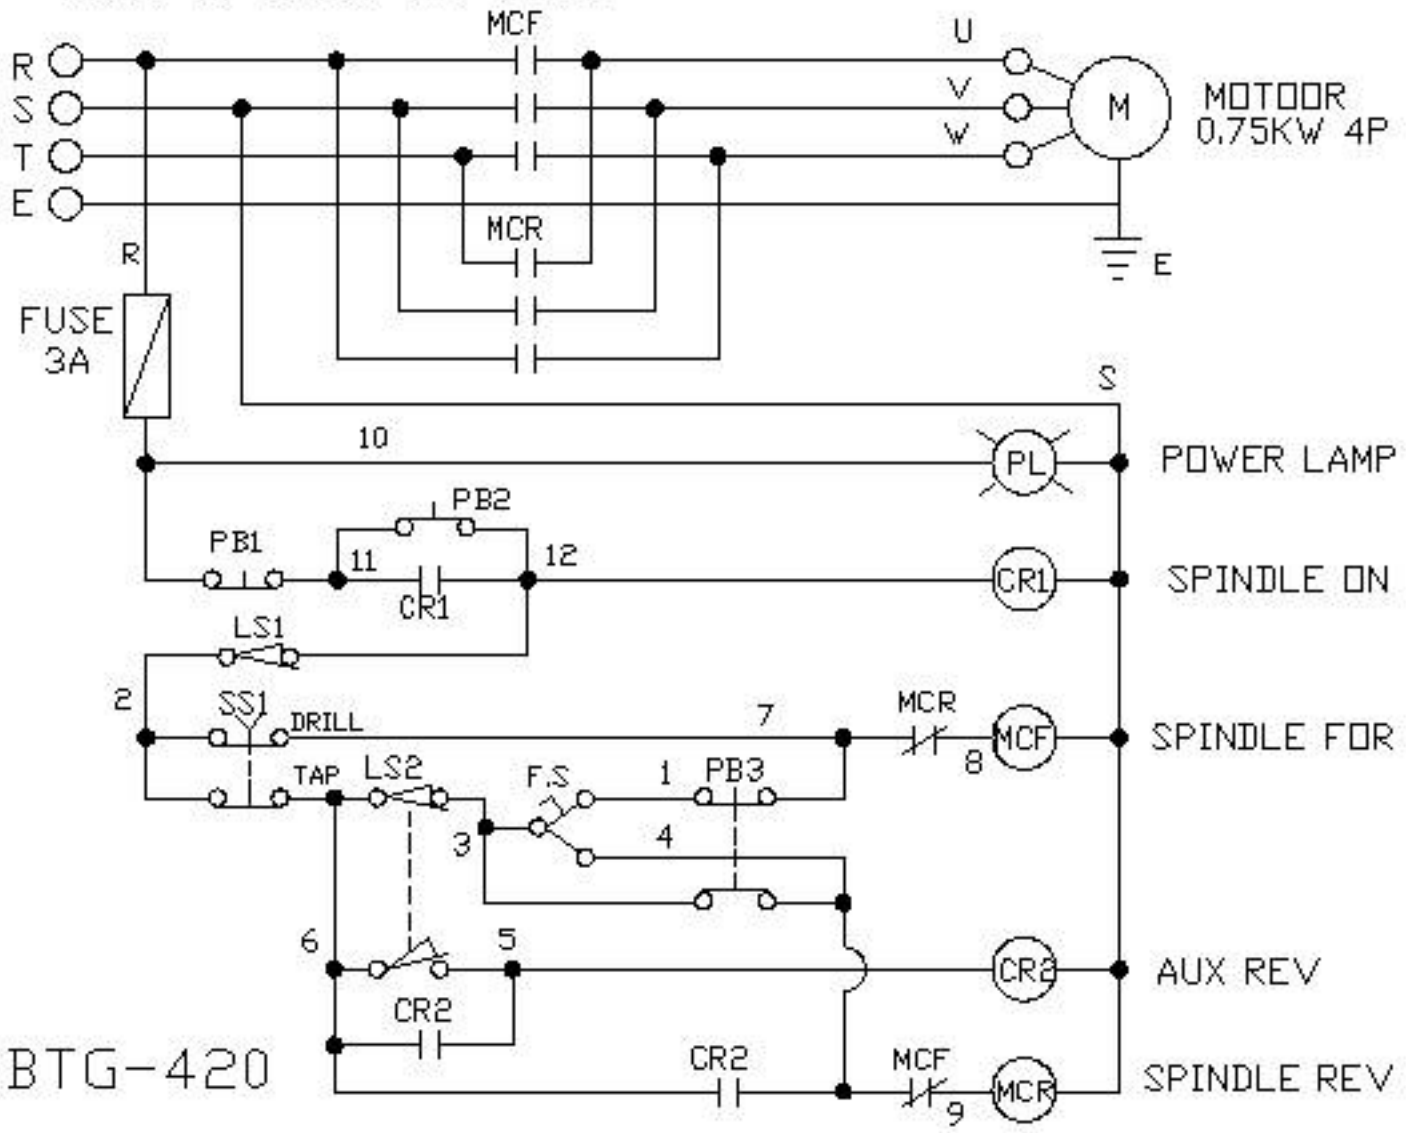

INUT 3 ϕ 220V 60/50 HZ

NBTG-420